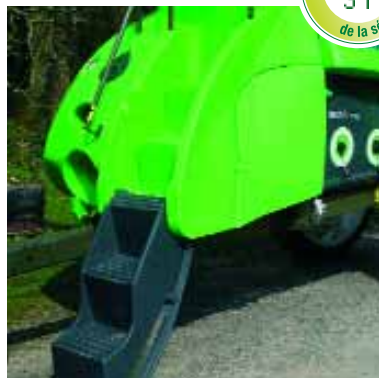

NOUVEAU TECNIS

TECNOMA

Un nouveau pulvérisateur traîné plus simple et plus moderne complète les gammes actuelles GALAXY et FORTIS.

Comme pour les autres pulvérisateurs TECNIS reçoit la nouvelle gamme de régulation DRAE TEC-TRONIC, NOVATEC et NOVATOP dévoilée au SIMA. Compatibles ISO-BUS, le NOVATEC et le NOVATOP offrent de nombreuses possibilités comme l'utilisation du GPS et l'accès aux technologies d'agriculture de précision.

Fiche Technique

- Simplicité
- Nouvelle génération de régulations
- Suspension pneumatique AXAIR
- Circulation continue avec anti gouttes pneumatiques
- AUTONET système de rinçage séquentiel des volumes résiduels
- VOLUTIS programmation de remplissage avec arrêt automatique sécurisé